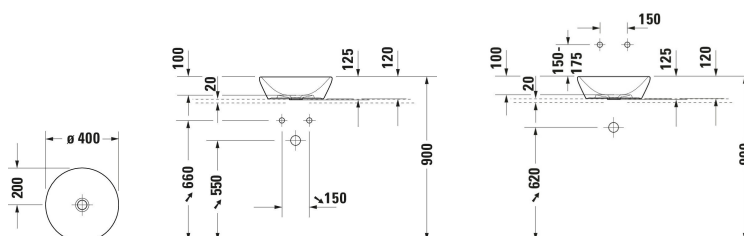

D-Neo Lavabo sobre encimera # 237140..70 / 237140..70 / 237140..70

| < Ø 400 mm > |

Lavabo sobre encimera	Medidas	Peso	Nº de pedido
Redondo/a, Plataforma para grifería: No, Rebosadero: No, 400 mm, Dimensiones internas: Ø 400 mm			
Acabados			
00 Blanco brillante 13 Antracita mate 32 Blanco satén mate			
Versiones			
☒ Blanco brillante, Cantidad de puestos de lavado: 1 Centro	400x400 mm	7,300 kg	237140..70
☒ Antracita Mate, Cantidad de puestos de lavado: 1 Centro	400x400 mm	7,300 kg	237140..70
☒ Blanco Satén mate, Cantidad de puestos de lavado: 1 Centro	400x400 mm	7,300 kg	237140..70
Accesorios			
Sombrero de desagüe Material cubierta desagüe: Latón, Diámetro: 72 mm	Ø 72 mm	0.3 kg	005024
Sifón de diseño	70 x 425 mm	1.5 kg	005036
Productos relacionados			
Mueble bajo lavabo para encimera Número de cajones grandes: 1, Incl. encimera: Sí, Permite orificios para grifería, Tirador Plata, Autorretraíble con amortiguación, 800 x 550 mm	800 x 550 mm		KT6694
Mueble bajo lavabo para encimera Número de cajones grandes: 1, Incl. encimera: Sí, Permite orificios para grifería, Tirador Plata, Autorretraíble con amortiguación, 1000 x 550 mm	1000 x 550 mm		KT6695
Mueble bajo lavabo para encimera Número de cajones grandes: 2, Incl. encimera: Sí, Permite orificios para grifería, Tirador Plata, Recorte para sifón: Sí, Recubrimiento de sifón: Sí, Autorretraíble con amortiguación, 800 x 550 mm	800 x 550 mm		KT6654
Mueble bajo lavabo para encimera Número de cajones grandes: 2, Incl. encimera: Sí, Permite orificios para grifería, Tirador Plata, Recorte para sifón: Sí, Recubrimiento de sifón: Sí, Autorretraíble con amortiguación, 1000 x 550 mm	1000 x 550 mm		KT6655
Encimera Cantidad de recortes: 1, Cantidad de puestos de lavado: 1, Permite orificios para grifería, Incl. soporte encimera: No, 800 x 550 mm	800 x 550 mm		DS828C
Encimera Cantidad de recortes: 2, Permite orificios para grifería, Incl. soporte encimera: No, 800 x 550 mm	800 x 550 mm		DS829C