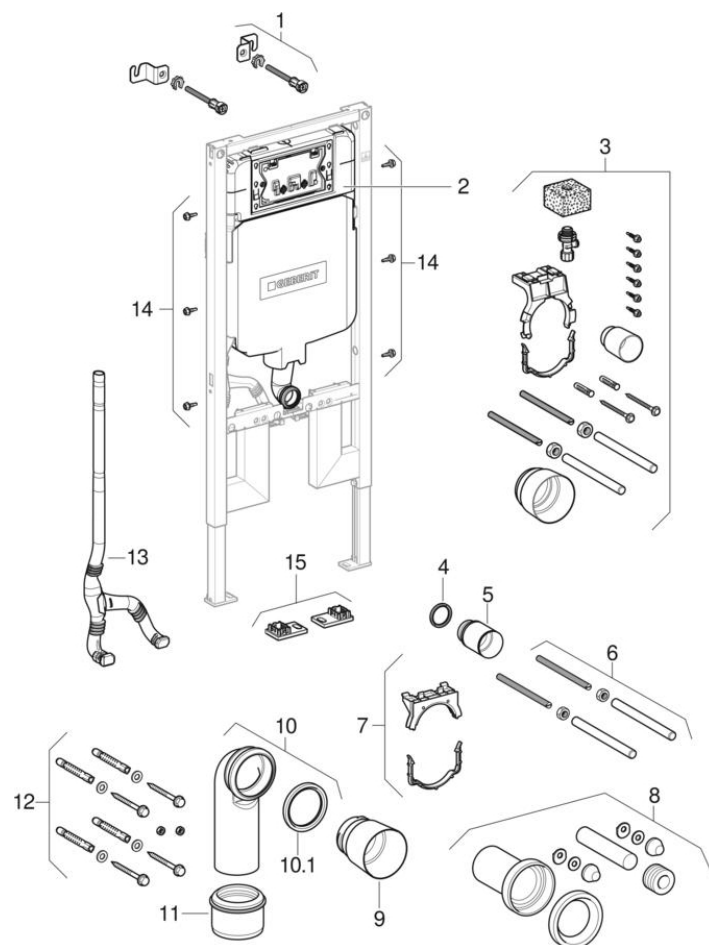

Bastidores Geberit Duofix para inodoros suspendidos, con cisterna empotrada Sigma 8 cm

2010 -

Tipo Sigma 12 cm, Sigma 8 cm

Propiedades

Año de fabricación desde	2010
Serie de fabricación	UP720/Sigma 8 cm (2016)/Sigma 8 cm serie de fabricación 2016

Válido para el artículo

111.726.00.1	111.753.00.1	111.791.00.1	111.796.00.1
111.798.00.1	111.599.00.1	111.597.00.1	

#	N.º de art.	Denominación	Sustituto para	Observaciones
1	111.013.00.1	Juego de anclaje de pared Geberit para montaje individual, para bastidor Geberit Duofix para inodoro suspendido, con cisterna empotrada Sigma 8 cm (2 ud.)	242.048.00.1	
2	SPT_461055	Cisternas empotradas Sigma de 8 cm, serie de fabricación 2016		
2	SPT_461056	Cisternas empotradas Sigma de 8 cm, accionamiento frontal (UP720)		
3	242.421.00.1	Complementos de montaje para bastidor Geberit Duofix para inodoro suspendido, con cisterna empotrada Sigma 8 cm		
4	362.771.00.1	Junta labiada Geberit para tubo de descarga: d=45mm		
5	362.796.92.1	Tapón de protección Geberit: d=44.6mm		
6	240.189.00.1	Juego de varillas roscadas Geberit M12 (2 ud.)		
7	242.012.00.1	Abrazadera Geberit para codo de desagüe del inodoro	240.417.00.1, 240.972.00.1	
8	152.426.11.1	Juego de conexión Geberit para inodoro suspendido, longitud 18,5 cm: d=90mm, d1=45mm, Blanco alpino		
8	152.426.46.1	Juego de conexión Geberit para inodoro suspendido, longitud 18,5 cm: d=90mm, d1=45mm, Cromado mate		
8	SPT_461591	Juegos de conexión para inodoros al suelo e inodoros suspendidos		
9	366.820.92.1	Tapa de protección Geberit: d=90mm, DN=90		
10	240.942.00.1	Codo de desagüe Geberit del inodoro: H=22.5cm		
10	241.899.00.1	Codo de desagüe 90° Geberit PE con junta labiada, alargado, para inodoro suspendido: d=90mm, d1=90mm