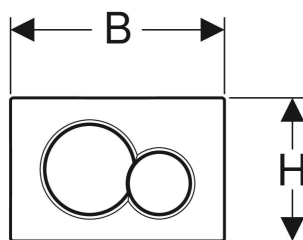

Pulsador Geberit Sigma01, redondo, doble descarga

Imagen de ejemplo

APLICACIONES

- Para accionamiento de la descarga en cisternas empotradas Sigma

PROPIEDADES

- Accionamiento frontal
- Varillas de accionamiento aisladas acústicamente, ajuste rápido sin herramientas

INFORMACIÓN TÉCNICA

Fuerza de accionamiento (N) máx.	20 N
Forma del pulsador	redondo

VOLUMEN DE SUMINISTRO

- Marco de fijación
- 2 patas fijación marco
- 2 varillas de accionamiento

ACCESORIOS COMPLEMENTARIOS

- Módulo Geberit DuoFresh con accionamiento automático y alojamiento para Geberit DuoFresh stick, para cisterna empotrada Sigma 12 cm
- Módulo Geberit DuoFresh con accionamiento automático y cajón para Geberit DuoFresh stick, para cisterna empotrada Sigma 8 cm
- Cajón para Geberit DuoFresh stick, para cisterna empotrada Sigma de 12 cm
- Cajón para Geberit DuoFresh stick para cisterna empotrada Sigma 8 cm
- Juego de extensiones Geberit para cisternas empotradas Sigma, Omega y Kappa

N.º de art.	Color / superficie	Material	B cm	H cm	T cm	Modelo
115.770.11.5	Pulsador, Pulsador: blanco / Brillante	Plástico	24.6	16.4	1.3	Doble descarga
115.770.21.5	Pulsador, Pulsador: cromado / Brillante	Plástico	24.6	16.4	1.3	Doble descarga