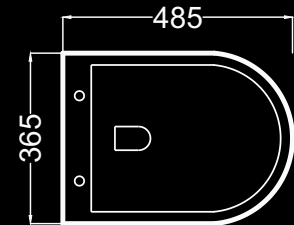

Suspendido
Wall-hung
Suspendu

Fondo reducido.
Compact.
Compacte.

Rimless.
Rimless.
Rimless.

4,5-3 litros. Ahorro de agua.
4,5-3 litre water saving.
4,5-3 litres réduction de la
consommation d'eau.

Fijaciones ocultas.
Hidden fixation set.
Fixation cachée.

Incluye juego de fijación.
Includes fixing kit.
Jeu de fixation compris.

2 años de garantía.
2 years guarantee.
2 ans de garantie.

S02010106P