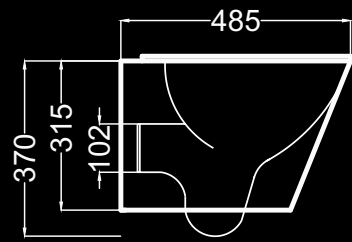

Suspendido
Wall-hung
Suspendu

Fondo reducido.
Compact.
Compacte.

Rimless.
Rimless.
Rimless.

4,5-3 litros. Ahorro de agua.
4,5-3 litre water saving.
4,5-3 litres réduction de la
consommation d'eau.

Fijaciones ocultas.
Hidden fixation set.
Fixation cachée.

Incluye juego de fijación.
Includes fixing kit.
Jeu de fixation compris.

2 años de garantía.
2 years guarantee.
2 ans de garantie.

S02010106P