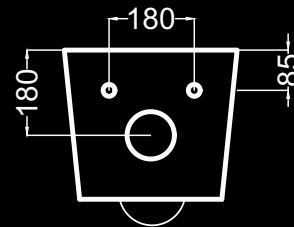

## Ficha técnica Wc suspendido

- Tipología del sanitario: Arrastre (Washdown)
- Sistema de descarga: Anillo abierto (Rimless)
- Tamaño: 485 x 320 x 365 mm
- Peso 21 Kg
- Consumo de agua 4,5 / 3 L
- Diámetro de trampa de salida 102 mm
- Incluye asiento extrafino regulable con caída amortiguada y fijaciones.

## Opcional cisterna para wc suspendido

S07010099

**Suspendido**  
Wall-hung  
Suspendu

**Fondo reducido.**  
Compact.  
Compacte.

**Rimless.**  
Rimless.  
Rimless.

**4,5-3 litros. Ahorro de agua.**  
4,5-3 litre water saving.  
4,5-3 litres réduction de la  
consommation d'eau.